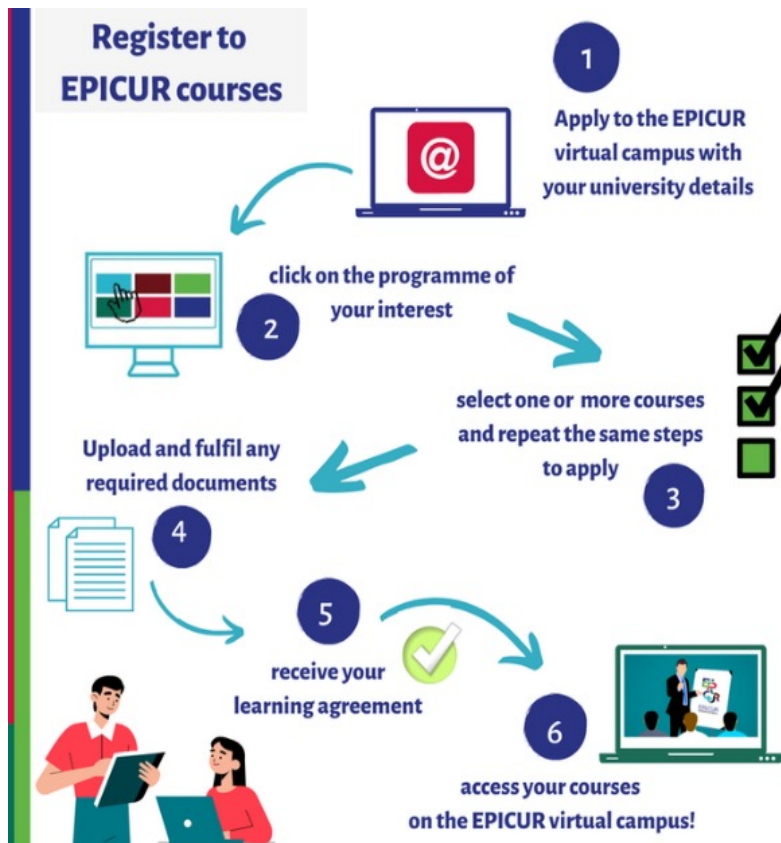

EPiCUR
EUROPEAN UNIVERSITY

EUROPEAN PARTNERSHIP FOR AN INNOVATIVE CAMPUS UNIFYING REGIONS

Mobilitätsprogramme unserer Europäischen Universität

Entdecke unseren innovativen virtuellen Campus und treffe auf Kommilitonen aus Frankreich, Dänemark, den Niederlanden, Griechenland, Polen und Österreich.

- Alle Erasmus Plätze schon weg?
- Oder einfach keine Zeit 6 Monate ins Ausland zu gehen?
- EPICUR bietet niederschwellige Auslandserfahrungen für ALLE Studierenden.

- Der EPICUR Kurs Katalog umfasst Sprachkurse, Schlüsselqualifikationen sowie Angebote im Bereich Nachhaltigkeit, Europäische Werte und Entrepreneurship.

SPRING SEMESTER 23/24

Application period open:

20th November - 4th December

- Deine Ansprechpartnerin bei Unklarheiten und Fragen rund um EPICUR:

Nadine Berends

Tel.: + 4972160844948

nadine.berends@kit.edu

<https://epicur.edu.eu/de/>